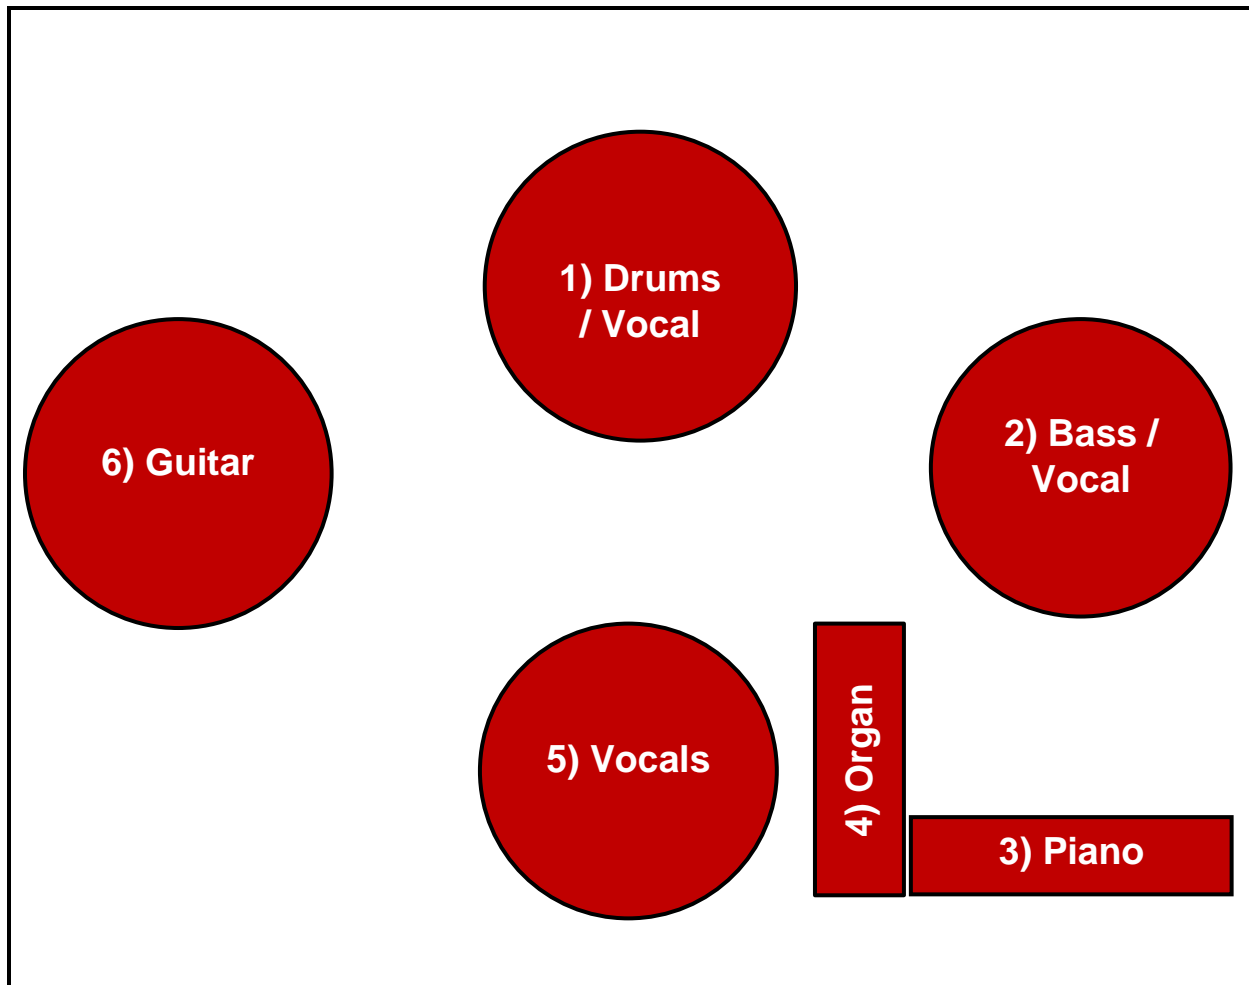

Crazy Heart Connection – Bühnenplan / Technik Rider

1) Drums: Drums – XLR (BD, SN, HH, 3 x Toms, 2 x OH), Vocal – XLR (SM 58 o.ä.)

2) Bass: Bass – XLR, Vocal – XLR (SM 58 o.ä.), 1 x Strom

3) Piano: Klinke, 1 x Strom

4) Organ: Klinke, 1 x Strom

5) Vocals: XLR, SM 58 o.ä.

6) Guitar: XLR, 2 x Strom

Mail: booking@crazyheartconenction.de

Kontakt: <http://crazyheartconnection.de/>